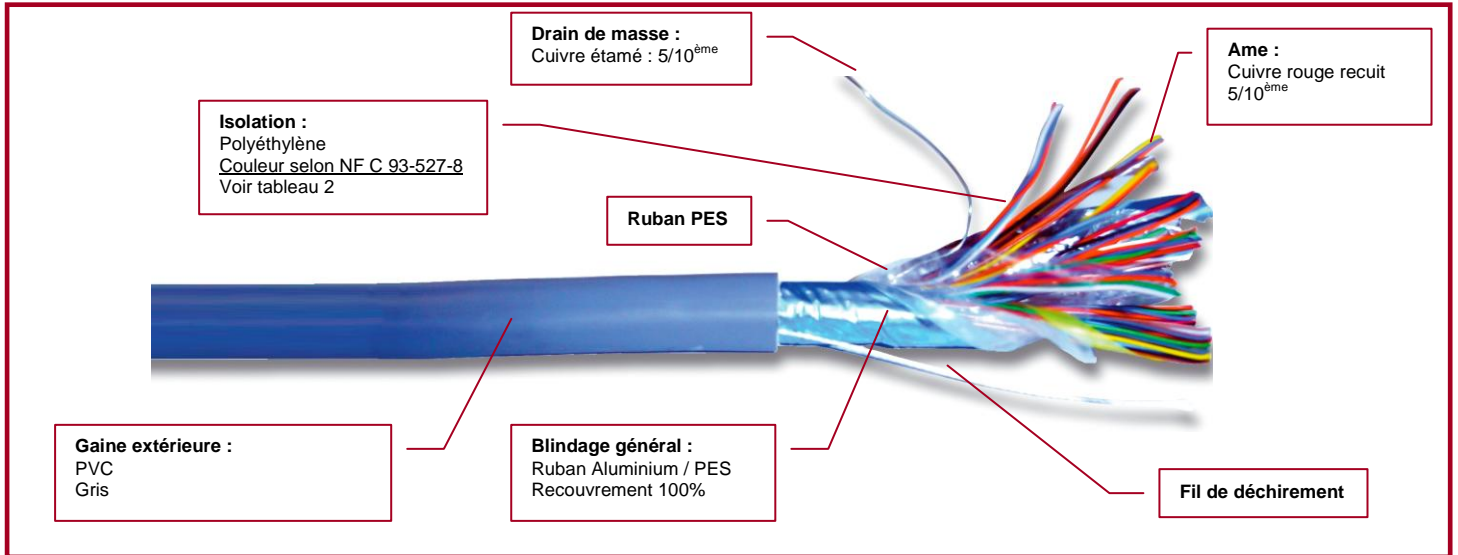

REF : S278

Câble téléphonique rigide avec écran type PTT 278

FT 4 12/06/2017 FR

INFORMATIONS PRODUITS

Application

Câbles PTT 278 pour installations intérieures de réseaux locaux de télécommunication.
Référence normative : NF C 93-527-8

Descriptif du câble

Assemblage : en quarts, les quarts sont assemblées en faisceaux (code couleur : voir tableau 3)

Propriétés électriques

Tension de test – 1 min : cond./cond. cond./écran	1150 V dc 1500 V dc
Résistance électrique max. à 20°C :	96 Ω/km
Résistance d'isolement min. à 20 °C :	> 5000 MΩ.km
Capacité mutuelle des paires : 2 à 14 paires Au-delà de 14 paires	≤ 62 nF/km ≤ 57,5 nF/km

Caractéristiques

Tenue au feu :
IEC 60332-1

EN 50575 :2014 + A1 :2016 Eca

Température de service :
- 10°C → + 70°C

Conforme à la directive RoHS

REF : S278

Câble téléphonique rigide avec écran type PTT 278

FT 4 12/06/2017 FR