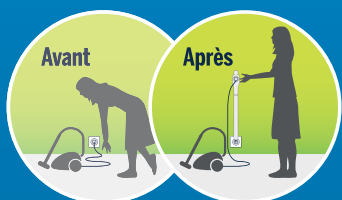

STAR PLUG

Le premier réhausseur de prise à extraction facile

SOLUTION IDÉALE POUR les personnes âgées

SOLUTION IDÉALE POUR les personnes à mobilité réduite

FACILITE LE QUOTIDIEN

Brancher sans se baisser

Starplug surélève la prise de courant de 90 à 130 cm (valeur minimale et maximale de la norme électrique NF 61-314)

MALIN

Débrancher sans effort avec une seule main

Une simple pression sur l'éjecteur de prise suffit. Le crochet guide câble permet de retenir le câble lors de l'extraction de la prise.

ECONOMIQUE

Installation facile et à moindre coût